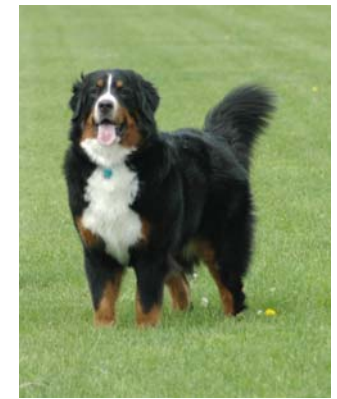

PARENTS	GRANDPARENTS	G GRANDPARENTS	GG GRANDPARENTS	GGG GRANDPARENTS	
CH Sennenhof Anneli V Berghaus, CD	Sennenhof Hugo	Sennenhof Dursli	Can CH Balou V Gransweg	International CH Dani V Katzensteigfluh	International/Swiss CH Wacho V Tonisbach Bianca V Nydegghoger	
				Swiss/International CH Kaja V Ruschbode	Austrian/International CH Amor V Konigsberg Arlette V Ruschbode	
			Can CH Sennenhof Xoee	Erco V Zalgli	International/Swiss/German/Lux CH Igor V Aika V Zalgli	
			Can CH Evi V Grunenmatt	Can CH Wacho V Tonisbach Oursa V Sennenhof		
		MG791388	Andra V Granzweg (SWISS)	Faro V D Fritzenmatte	Domino V Dorfli	Pat De Perreux Hella V D Schwarzwasserfluh
					Dina V D Fritzenmatte	Beny V Nesselacker Tamara V Maiwaldii
	Swiss/International CH Kaja V Ruschbode	Austrian/International CH Amor V Konigsberg		International/Swiss/German/Lux CH Igor V Orka V Kehrberg		
		Arlette V Ruschbode		Swiss/International CH Jerry V Rosiendlithal Wilma V Nesselacker		
	Oct 11, 2003 NU904840	Sennenhof Fraenzi	Can/Am CH Mountain Spirit's Secret Desire	Am CH Ledgewood's Storm Warning, NDD, CD	Am/Can CH Sennenhof Lutzi CERF BIS Am CH Cita V Sagispicher	
				AM CH Ledgewood's Uptown Girl	Am/Japanese CH Ledgewood's High BIS Am CH Cita V Sagispicher	
			BISS Am/Can CH Schmucki Udo Annabelle	Can CH Udo V Gabiar	International/Swiss/German/Lux CH Igor V Muska-Belle V Gabiar	
				Santis Zarte Elfie	Eicko V Eyberg Freya V Attiswil	
LU753945		Can CH Sennenhof Xoee	Erco V Zalgli	International/Swiss/German/Lux CH Igor V Vindonissa	International/German/Austrian CH Janis V Vilja V D Hausmatt	
				Aika V Zalgli	Voltan V D Schwarzwasserfluh Kira V Leubschimoos	
		Can CH Evi V Grunenmatt	Interantional/Swiss CH Wacho V Tonisbach	International/Swiss/German/Lux CH Igor V CACIB CAC Swiss CH Gora V Steinhölzli		
			Oursa V Sennenhof	Eicko V Eyberg Am/Can CH Sennenhof Heimat		

Health clearances: HIPS & ELBOWS: OVC clear #0028308 • EYES: CERF #BMD-3240/2008-18 • THYROID: clear • vWD: clear (VetGen #37097) • HEART: normal